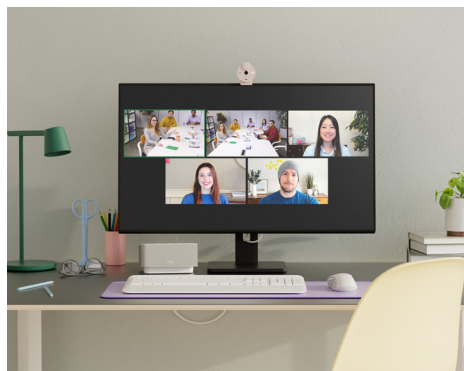

FICHE TECHNIQUE

RALLY BAR HUDDLE

AJOUTEZ LA VIDÉO À VOS PETITES SALLES ET SALLES DE CONFÉRENCE. UNE VISIOCONFÉRENCE TOUT-EN-UN EN UNE SIMPLE PRESSION DE BOUTON.

BARRE VIDÉO TOUT-EN-UN POUR LES PETITES SALLES ET LES SALLES DE CONFÉRENCE

Conçue pour organiser facilement des réunions vidéo, Rally Bar Huddle est rapide à installer en personne ou à distance, simple à gérer et facile à intégrer à vos solutions de visioconférence existantes via CollabOS.

Rally Bar Huddle est compatible avec la plupart des plateformes que vous utilisez pour connecter des équipes hybrides, garantissant une expérience sans effort du domicile au bureau, et partout ailleurs.

Combinez Rally Bar Huddle avec Tap IP et Tap Scheduler pour planifier facilement des réunions vidéo, les rejoindre et y participer.

TOUT LE MONDE EST VU ET ENTENDU CLAIREMENT

L'intelligence vidéo de l'IA, la prise de son avancée, la suppression du bruit et les améliorations logicielles continues offrent une expérience de réunion claire et naturelle aux travailleurs à distance.