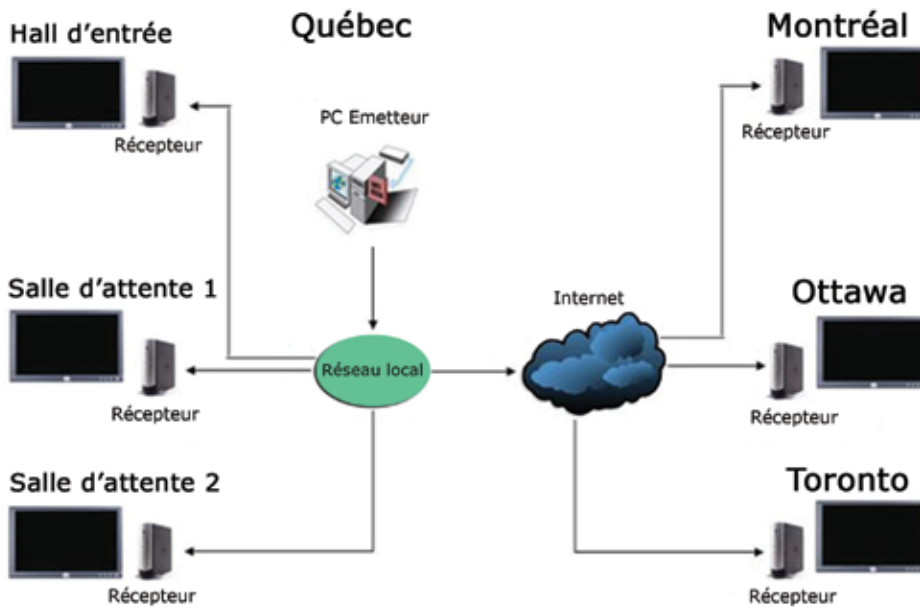

SOLUTION RÉSEAU - INTERNET

Cette solution est la plus pratique lorsque vos moniteurs sont éloignés ou difficilement atteignables. Une multitude d’informations peuvent être envoyées en temps réel aux boîtes de diffusions via votre réseau ou internet tel que: photos, vidéos, fichiers audio, informations de vos bases de données, émission de télé ou signal de caméras vidéo.

Concessionnaires automobiles

Restaurants

Centres sportifs

Aéroports et terminus

Musées

Théâtres et cinémas

- ⇒ *Fonctionnement par carte mémoire ou disque dur*
- ⇒ *Qualité d’image pouvant atteindre une résolution de 1920 x 1080 Full HD*
- ⇒ *Utilisation de fichiers standards JPEG MPEG MP3 (FLASH sur certain modèle)*
- ⇒ *L’appareil est conçu pour fonctionner 24/7*
- ⇒ *Format compact pour une installation discrète*
- ⇒ *Fonctionne sur tous les écrans LCD ou Plasma*
- ⇒ *Changement du contenu affiché en temps réel*
- ⇒ *Segmentation de l’affichage en plusieurs zones*
- ⇒ *Possibilité d’intégrer une bande de texte déroulante et du vidéo*
- ⇒ *Gestion et mises à jour par réseau*