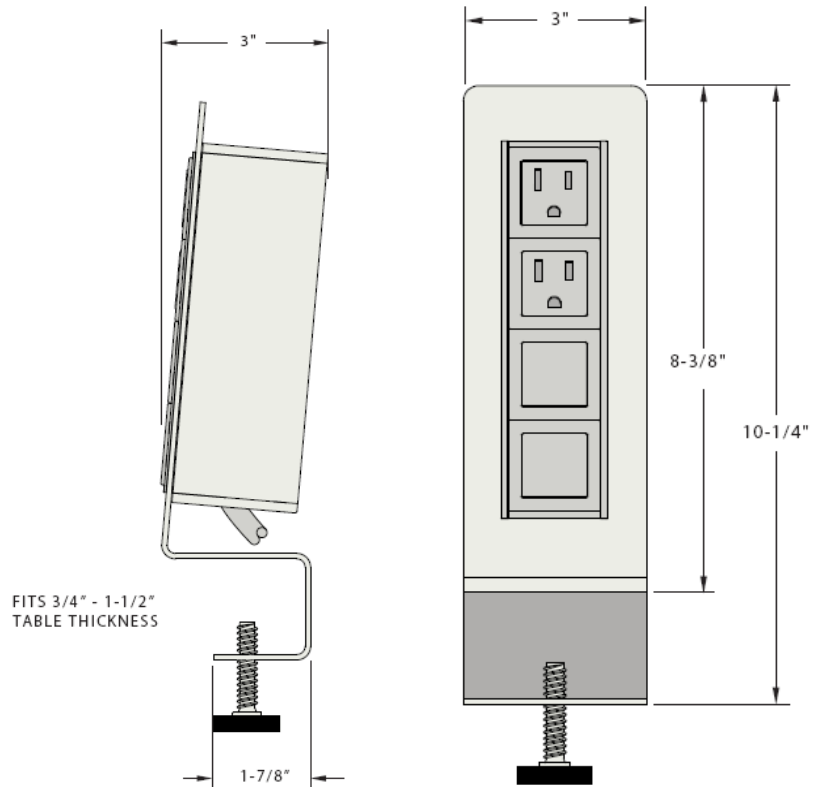

Boîte de branchement de surface modèle Vertical.

Conçu pour une installation temporaire et pour ne pas abimer les surfaces.
Configuration disponible: 2AC-2DATA, 2AC-1USB, 3AC-3DATA

Ce modèle robuste est livré avec une série de plaquette afin d'insérer des prises DATA tel que RJ45, RJ11, VGA, XLR, passe fil ou Blank et un câble d'alimentation de 6 pieds.