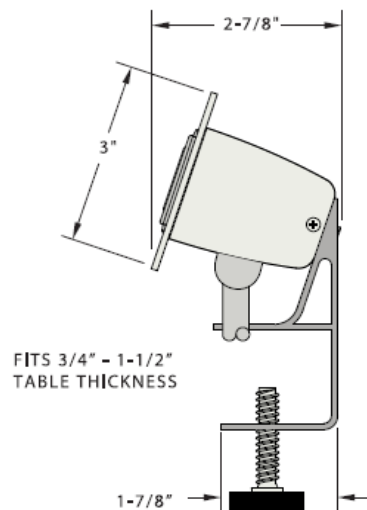

Boîte de branchement de surface modèle horizontal.

Conçu pour une installation temporaire et pour ne pas abimer les surfaces.
Configurations disponibles: 2AC-2DATA, 2AC-1 USB, 3AC-3DATA

Ce modèle robuste est livré avec une série de plaque afin d'insérer des prises DATA tel que RJ45, RJ11, VGA, XLR, passe fil ou Blank et un câble d'alimentation de 15A de 6 pieds.