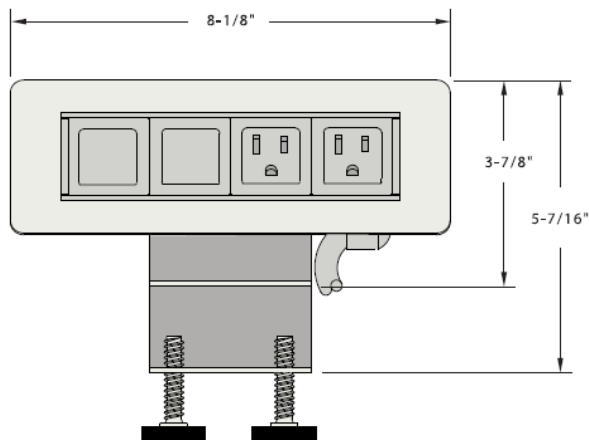

Boîte de branchement de surface modèle horizontal.

Conçu pour une installation temporaire et pour ne pas abimer les surfaces.
Configurations disponibles: 2AC-2DATA, 2AC-1 USB, 3AC-3DATA

Ce modèle robuste est livré avec une série de plaque afin d'insérer des prises DATA tel que RJ45, RJ11, VGA, XLR, passe fil ou Blank et un câble d'alimentation de 15A de 6 pieds.