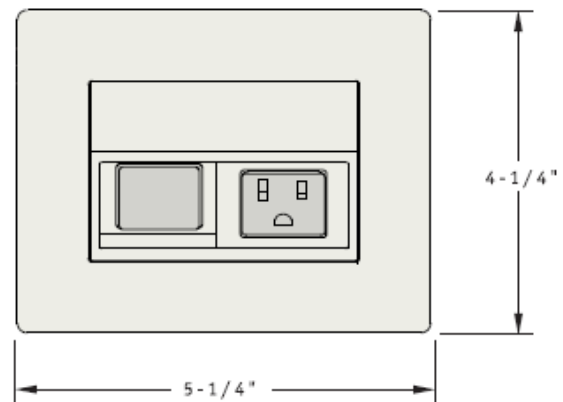

Boîte de branchement rétractable avec 2 prises électriques de 120 volts.

Modèle robuste à encastrer dans un meuble, une table ou un lutrin. La partie centrale se referme afin de cacher les prises. Livré avec un cordon d'alimentation 15A de 6 pieds.
Disponible en noir, argent ou blanc cassé.

Noir

Argent

Blanc cassé

Code de produit : BTE-GBCTP-? (?=B pour noir, S pour argent et W pour blanc)