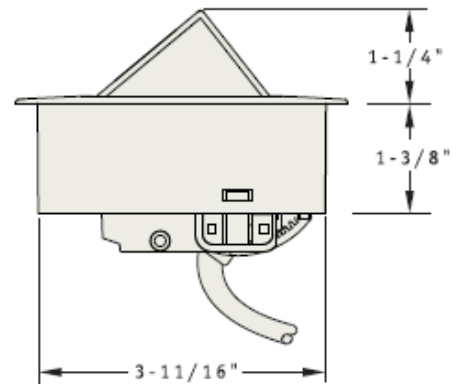

Boîte de branchement rétractable avec 2 prises électriques de 120 volts.

Modèle robuste à encastrer dans un meuble, une table ou un lutrin. La partie centrale se referme afin de cacher les prises. Livré avec un cordon d'alimentation 15A de 6 pieds.
Disponible en noir, argent ou blanc cassé.

Noir

Argent

Blanc cassé

Code de produit : BTE-GBCTP-? (?=B pour noir, S pour argent et W pour blanc)