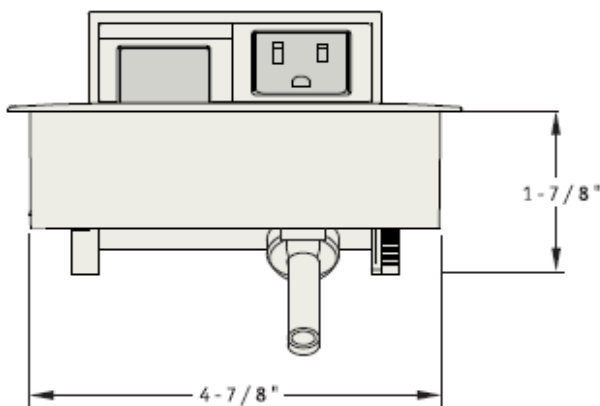

Boîte de branchement rétractable avec 2 prises électriques de 120 volts.

Modèle robuste à encastrer dans un meuble, une table ou un lutrin. La partie centrale se referme afin de cacher les prises. Livré avec un cordon d'alimentation 15A de 6 pieds.
Disponible en noir, argent ou blanc cassé.

Noir

Argent

Blanc cassé

Code de produit : BTE-GBCTP-? (?=B pour noir, S pour argent et W pour blanc)